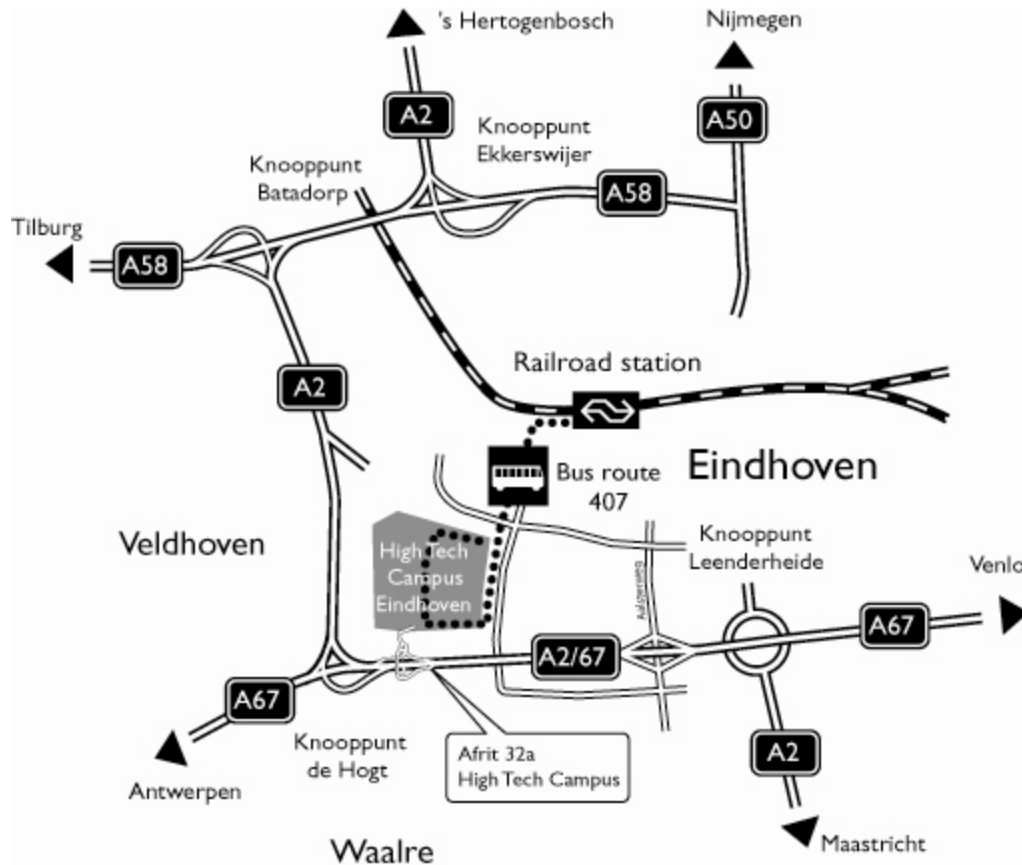

## Routebeschrijving/ Route description

#### Vanuit de richting 's-Hertogenbosch, Tilburg, Nijmegen:

- Neem de autosnelweg A2 richting Eindhoven;
- Volg de borden Maastricht/Venlo en neem afslag 32a High Tech Campus

#### Vanuit de richting Antwerpen:

- Neem de autosnelweg A67 richting Eindhoven;
- Volg de borden Maastricht/Venlo en neem afslag 32a High Tech Campus

#### Coming from the direction of Venlo:

- Take the A2 for Eindhoven;
- Leave the motorway at exit (afslag) 32a High Tech Campus;